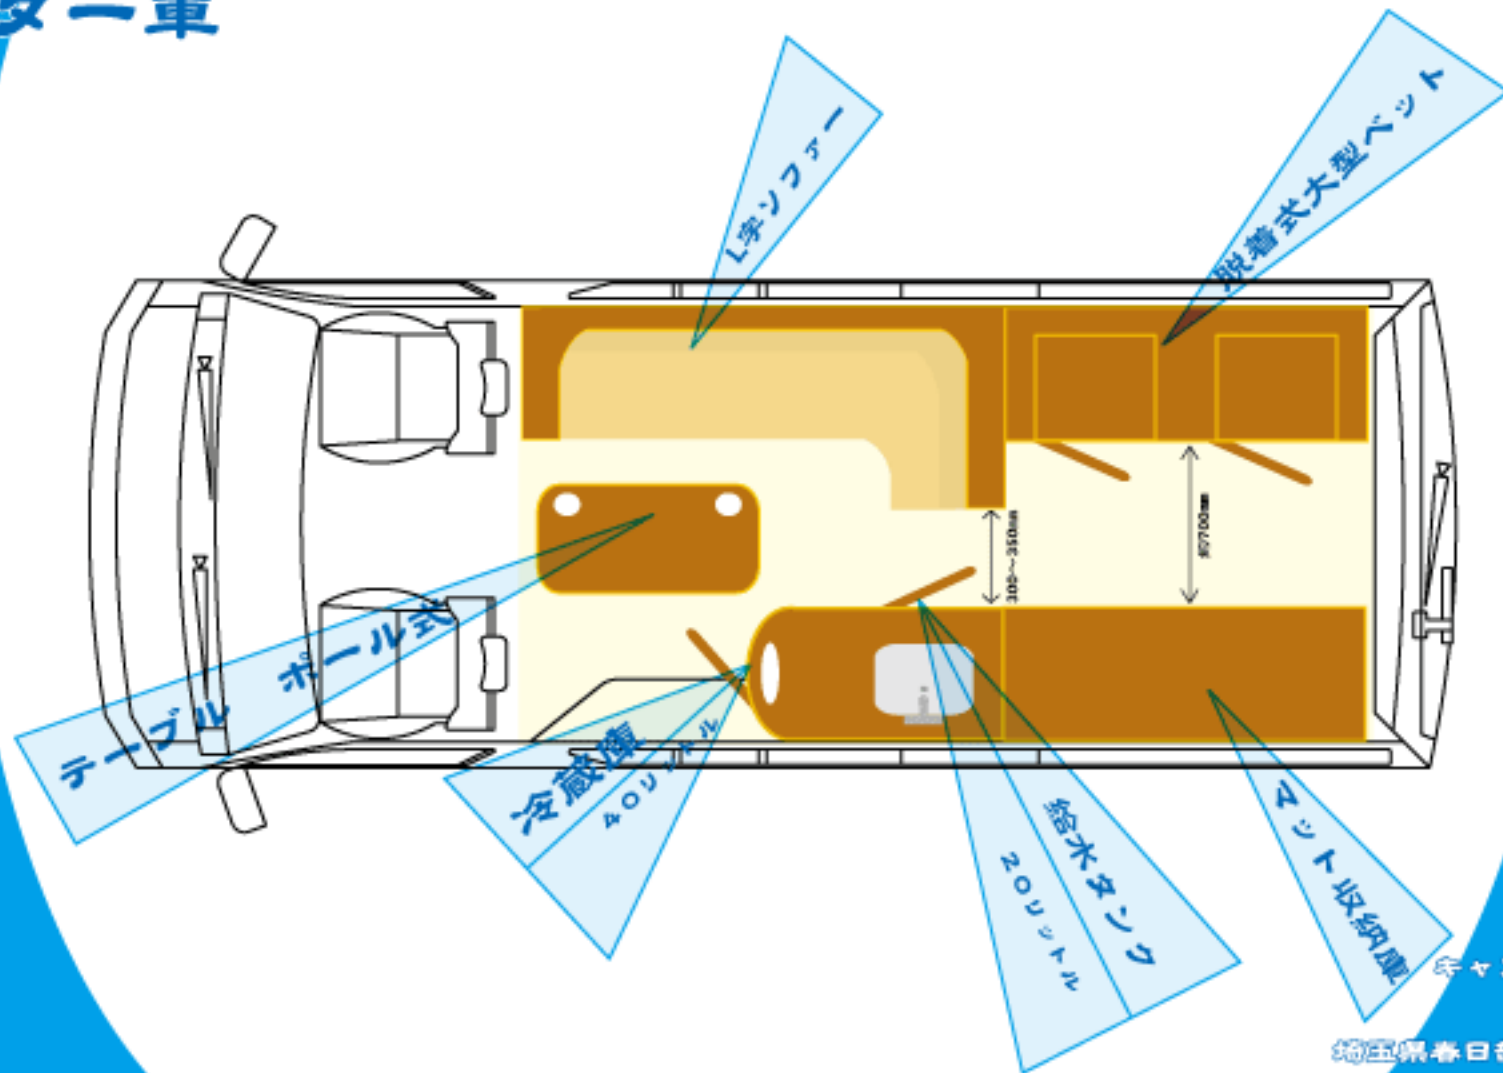

ハイエース/レジアスエース
オーダー車

見取り図

キャンピングステーション
春日部店
埼玉県春日部市豊町6-3-10
TEL 048-763-5661
担当者 葛西 幸治